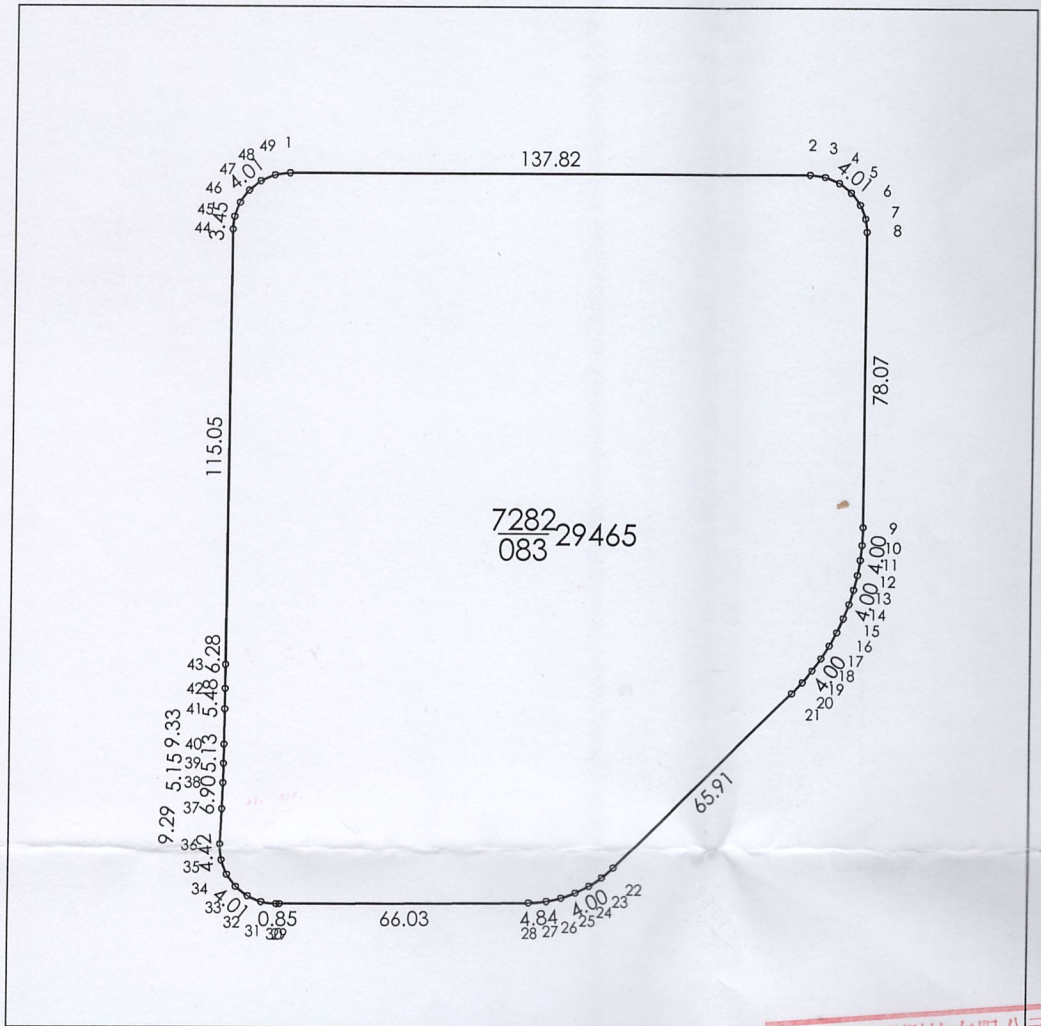

权利人 海宁市狮岭学校

共有情况 单独所有

坐落 海宁市经济开发区丹枫路东侧、大横山西侧

不动产单元号 330481 003004 GB07282 W000000000

权利类型 国有建设用地使用权

权利性质 划拨

用途 教育用地

面积 土地使用权面积:29465.00m²

使用期限 /

权利其他状况

1、浙江省编号: BDG330481120229003193256  
系首次登记, 建设期限至2024年6月21日。

乙测资字[2011]第124号

# 宗地图

81.27-68.16-003004GB07282

22009

海宁市中图测绘有限公司

2022年1月制图。  
1980西安坐标系。

1:2000

海宁市中图测绘有限公司  
 乙测资字[2011]第124号  
 绘图员:章天明  
 审核员:钱升东  
 测绘成果资料专用章